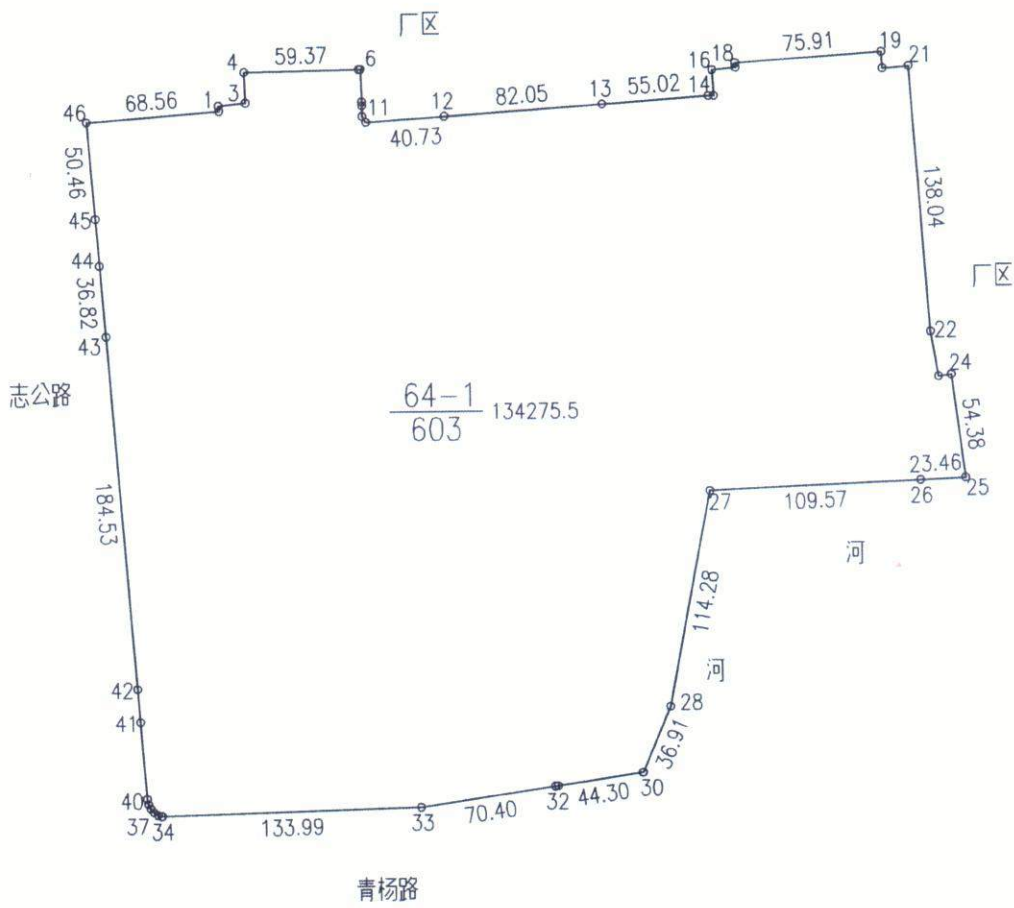

# 供地 图

宗地编号：908121064-1

权利人：志公路与青杨路交叉口东北侧地块

地籍图号：3504.40-514.00

北

绘图日期：2020年1月9日

1:4000

绘图员：